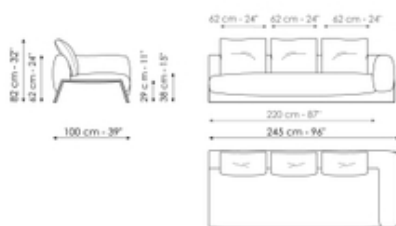

## Divano 240

Larghezza: 240cm

Profondità: 100cm

Altezza: 82cm

## Divano 270

Larghezza: 270cm

Profondità: 100cm

Altezza: 82cm

## Terminale 215

Larghezza: 215cm

Profondità: 100cm

Altezza: 82cm

## Penisola inclinata

Larghezza: 170cm

Profondità: 170cm

Altezza: 82cm