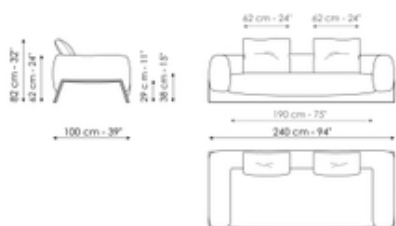

## Divano 240

Larghezza: 240cm

Profondità: 100cm

Altezza: 82cm

## Divano 270

Larghezza: 270cm

Profondità: 100cm

Altezza: 82cm

## Terminale 245

Larghezza: 245cm

Profondità: 100cm

Altezza: 82cm

## Penisola inclinata

Larghezza: 170cm

Profondità: 170cm

Altezza: 82cm