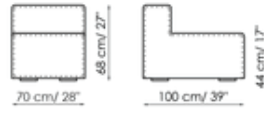

Centrale 210

Larghezza: 210cm
Profondità: 100cm
Altezza: 68cm

Centrale 160

Larghezza: 160cm
Profondità: 100cm
Altezza: 68cm

Centrale 140

Larghezza: 140cm
Profondità: 100cm
Altezza: 68cm

Centrale 120

Larghezza: 120cm
Profondità: 125cm
Altezza: 68cm

Centrale 120

Larghezza: 120cm

Centrale 100

Larghezza: 100cm

Centrale 70

Larghezza: 70cm

Profondità: 100cm
Altezza: 68cm

Profondità: 100cm
Altezza: 68cm

Profondità: 125cm
Altezza: 68cm

Centrale 70 mobile

Larghezza: 70cm
Profondità: 125-150cm
Altezza: 68cm

Centrale 70

Larghezza: 70cm
Profondità: 100cm
Altezza: 68cm

Centrale 70 mobile

Larghezza: 70cm
Profondità: 100-125cm
Altezza: 68cm

Schienale-angolare profondità 125

Larghezza: 32cm
Profondità: 125cm
Altezza: 68cm

Schienale-angolare profondità 100

Larghezza: 32cm
Profondità: 100cm
Altezza: 68cm

Chaise longue 150x70

Larghezza: 70cm
Profondità: 150cm
Altezza: 68cm