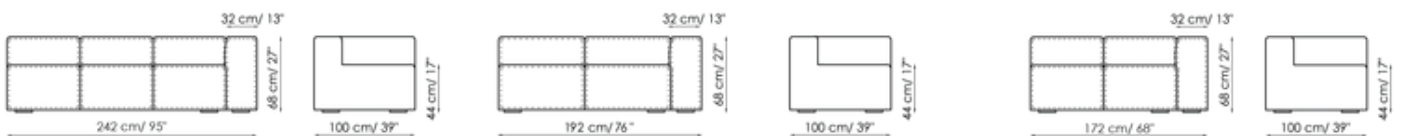

Altezza: 68cm

Divano 190-210

Larghezza: 190-210cm

Profondità: 100cm

Altezza: 68cm

Terminale 235-245

Larghezza: 235-245cm

Profondità: 100cm

Altezza: 68cm

Terminale 185-195

Larghezza: 185-195cm

Profondità: 100cm

Altezza: 68cm

Terminale 165-175

Larghezza: 165-175cm

Profondità: 100cm

Altezza: 68cm

Angolare 242

Larghezza: 242cm

Angolare 192

Larghezza: 192cm

Angolare 172

Larghezza: 172cm

Profondità: 100cm
Altezza: 68cm

Chaise longue 125-135x170

Larghezza: 125-135cm
Profondità: 170cm
Altezza: 68cm

Profondità: 100cm
Altezza: 68cm

Chaise longue 105-115x150

Larghezza: 105-115cm
Profondità: 150cm
Altezza: 68cm

Profondità: 100cm
Altezza: 68cm