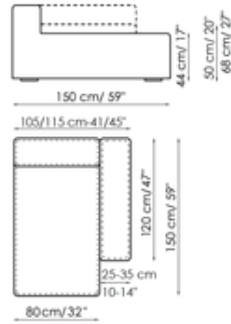

Altezza: 68cm

Divano 190-210

Larghezza: 190-210cm

Profondità: 100cm

Altezza: 68cm

Terminale 235-245

Larghezza: 235-245cm

Profondità: 100cm

Altezza: 68cm

Angolare 242

Larghezza: 242cm

Angolare 192

Larghezza: 192cm

Angolare 172

Larghezza: 172cm

Profondità: 100cm
Altezza: 68cm

Chaise longue 125-135x170

Larghezza: 125-135cm
Profondità: 170cm
Altezza: 68cm

Profondità: 100cm
Altezza: 68cm

Chaise longue 105-115x150

Larghezza: 105-115cm
Profondità: 150cm
Altezza: 68cm

Profondità: 100cm
Altezza: 68cm

Centrale 210

Larghezza: 210cm
Profondità: 100cm
Altezza: 68cm

Centrale 160

Larghezza: 160cm
Profondità: 100cm
Altezza: 68cm

Centrale 140

Larghezza: 140cm
Profondità: 100cm
Altezza: 68cm

Centrale 120

Larghezza: 120cm
Profondità: 125cm
Altezza: 68cm