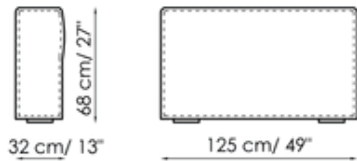

Centrale 210

Larghezza: 210cm
Profondità: 100cm
Altezza: 68cm

Centrale 160

Larghezza: 160cm
Profondità: 100cm
Altezza: 68cm

Centrale 140

Larghezza: 140cm
Profondità: 100cm
Altezza: 68cm

Centrale 120

Larghezza: 120cm
Profondità: 125cm
Altezza: 68cm

Profondità: 125cm
Altezza: 68cm

Centrale 70 mobile

Larghezza: 70cm
Profondità: 125-150cm
Altezza: 68cm

Centrale 70

Larghezza: 70cm
Profondità: 100cm
Altezza: 68cm

Centrale 70 mobile

Larghezza: 70cm
Profondità: 100-125cm
Altezza: 68cm

Schienale-angolare profondità 125

Larghezza: 32cm
Profondità: 125cm
Altezza: 68cm

Schienale-angolare profondità 100

Larghezza: 32cm
Profondità: 100cm
Altezza: 68cm

Chaise longue 150x70

Larghezza: 70cm
Profondità: 150cm
Altezza: 68cm

Penisola con schienale 100x150

Larghezza: 100cm

Penisola 100x150

Larghezza: 100cm

Penisola 100x100

Larghezza: 100cm

Profondità: 150cm
Altezza: 68cm

Profondità: 150cm
Altezza: 44cm