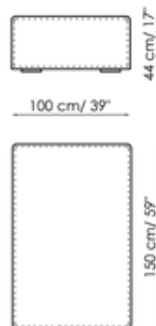

Centrale 210

Larghezza: 210cm
Profondità: 100cm
Altezza: 68cm

Centrale 160

Larghezza: 160cm
Profondità: 100cm
Altezza: 68cm

Centrale 140

Larghezza: 140cm
Profondità: 100cm
Altezza: 68cm

Centrale 120

Larghezza: 120cm
Profondità: 125cm
Altezza: 68cm

Profondità: 125cm
Altezza: 68cm

Centrale 70 mobile

Larghezza: 70cm
Profondità: 125-150cm
Altezza: 68cm

Centrale 70

Larghezza: 70cm
Profondità: 100cm
Altezza: 68cm

Centrale 70 mobile

Larghezza: 70cm
Profondità: 100-125cm
Altezza: 68cm

Schienale-angolare profondità 125

Larghezza: 32cm
Profondità: 125cm
Altezza: 68cm

Schienale-angolare profondità 100

Larghezza: 32cm
Profondità: 100cm
Altezza: 68cm

Chaise longue 150x70

Larghezza: 70cm
Profondità: 150cm
Altezza: 68cm

Penisola con schienale 100x150

Larghezza: 100cm

Penisola 100x150

Larghezza: 100cm

Penisola 100x100

Larghezza: 100cm

Profondità: 150cm
Altezza: 68cm

Profondità: 150cm
Altezza: 44cm