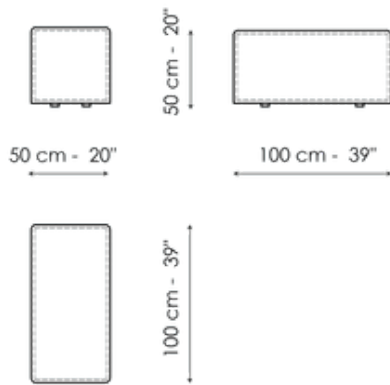

Profondità: 125cm
Altezza: 68cm

Profondità: 125cm
Altezza: 68cm