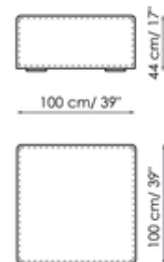

Centrale 210

Larghezza: 210cm
Profondità: 100cm
Altezza: 68cm

Centrale 160

Larghezza: 160cm
Profondità: 100cm
Altezza: 68cm

Centrale 140

Larghezza: 140cm
Profondità: 100cm
Altezza: 68cm

Centrale 120

Larghezza: 120cm
Profondità: 125cm
Altezza: 68cm

Profondità: 125cm
Altezza: 68cm

Centrale 70 mobile

Larghezza: 70cm
Profondità: 125-150cm
Altezza: 68cm

Centrale 70

Larghezza: 70cm
Profondità: 100cm
Altezza: 68cm

Centrale 70 mobile

Larghezza: 70cm
Profondità: 100-125cm
Altezza: 68cm

Schienale-angolare profondità 125

Larghezza: 32cm
Profondità: 125cm
Altezza: 68cm

Schienale-angolare profondità 100

Larghezza: 32cm
Profondità: 100cm
Altezza: 68cm

Chaise longue 150x70

Larghezza: 70cm
Profondità: 150cm
Altezza: 68cm

Penisola con schienale 100x150

Larghezza: 100cm

Penisola 100x150

Larghezza: 100cm

Penisola 100x100

Larghezza: 100cm

Profondità: 150cm
Altezza: 68cm

Profondità: 150cm
Altezza: 44cm