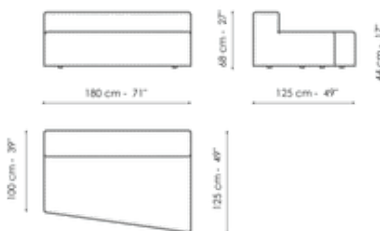

Larghezza: 100cm

Pouf 100x75

Larghezza: 100cm

Pouf 93x75

Larghezza: 93cm

Profondità: 100cm
Altezza: 44cm

Profondità: 75cm
Altezza: 44cm

Profondità: 75cm
Altezza: 44cm

Cuscino piuma con bordo

Larghezza: 50cm
Profondità: -cm
Altezza: 50cm

Composizione

Larghezza: 380cm
Profondità: 175cm
Altezza: 68cm

Composizione

Larghezza: 390cm
Profondità: 225cm
Altezza: 68cm

Composizione

Larghezza: 342cm
Profondità: 250cm
Altezza: 68cm

Semiangolo 240

Larghezza: 240cm
Profondità: 141cm
Altezza: 68cm

Semiangolo 190

Larghezza: 190cm
Profondità: 130cm
Altezza: 68cm

Trapezio 180

Larghezza: 180cm

Larghezza: 50cm
Profondità: 100cm
Altezza: 50cm

Composizione

Larghezza: 380cm
Profondità: 130cm
Altezza: 68cm

Composizione

Larghezza: 390cm
Profondità: 141cm
Altezza: 68cm

Composizione

Larghezza: 364cm
Profondità: 265cm
Altezza: 68cm