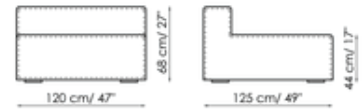

Altezza: 68cm

Divano 190-210

Larghezza: 190-210cm

Profondità: 100cm

Altezza: 68cm

Terminale 235-245

Larghezza: 235-245cm

Profondità: 100cm

Chaise longue 125-135x170

Larghezza: 125-135cm
Profondità: 170cm
Altezza: 68cm

Profondità: 100cm
Altezza: 68cm

Chaise longue 105-115x150

Larghezza: 105-115cm
Profondità: 150cm
Altezza: 68cm

Profondità: 100cm
Altezza: 68cm

Centrale 210

Larghezza: 210cm
Profondità: 100cm
Altezza: 68cm

Centrale 160

Larghezza: 160cm
Profondità: 100cm
Altezza: 68cm

Centrale 140

Larghezza: 140cm
Profondità: 100cm
Altezza: 68cm

Centrale 120

Larghezza: 120cm
Profondità: 125cm
Altezza: 68cm

Centrale 120

Larghezza: 120cm

Centrale 100

Larghezza: 100cm

Centrale 70

Larghezza: 70cm

Profondità: 100cm
Altezza: 68cm

Profondità: 100cm
Altezza: 68cm