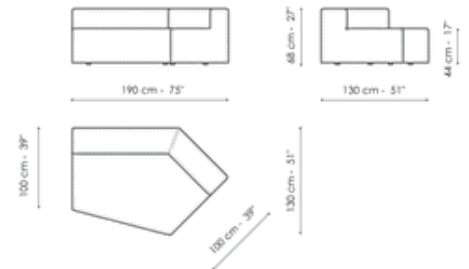

Larghezza: 100cm

Pouf 100x75

Larghezza: 100cm

Pouf 93x75

Larghezza: 93cm

Profondità: 100cm
Altezza: 44cm

Profondità: 75cm
Altezza: 44cm

Profondità: 75cm
Altezza: 44cm

Cuscino piuma con bordo

Larghezza: 50cm
Profondità: -cm
Altezza: 50cm

Composizione

Larghezza: 380cm
Profondità: 175cm
Altezza: 68cm

Composizione

Larghezza: 390cm
Profondità: 225cm
Altezza: 68cm

Composizione

Larghezza: 342cm
Profondità: 250cm
Altezza: 68cm

Semiangolo 240

Larghezza: 240cm
Profondità: 141cm
Altezza: 68cm

Semiangolo 190

Larghezza: 190cm
Profondità: 130cm
Altezza: 68cm

Trapezio 180

Larghezza: 180cm

Larghezza: 50cm
Profondità: 100cm
Altezza: 50cm

Composizione

Larghezza: 380cm
Profondità: 130cm
Altezza: 68cm

Composizione

Larghezza: 390cm
Profondità: 141cm
Altezza: 68cm

Composizione

Larghezza: 364cm
Profondità: 265cm
Altezza: 68cm