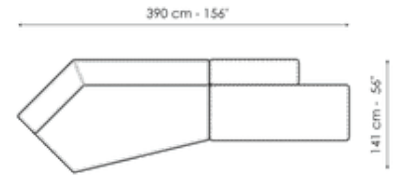

Cuscino piuma con bordo

Larghezza: 50cm
Profondità: -cm
Altezza: 50cm

Composizione

Larghezza: 380cm
Profondità: 175cm
Altezza: 68cm

Composizione

Larghezza: 390cm
Profondità: 225cm
Altezza: 68cm

Composizione

Larghezza: 342cm
Profondità: 250cm
Altezza: 68cm

Semiangolo 240

Larghezza: 240cm
Profondità: 141cm
Altezza: 68cm

Semiangolo 190

Larghezza: 190cm
Profondità: 130cm
Altezza: 68cm

Trapezio 180

Larghezza: 180cm

Trapezio 140

Larghezza: 140cm

Penisola

Larghezza: 100cm

Profondità: 125cm
Altezza: 68cm

Profondità: 125cm
Altezza: 68cm

Profondità: 100cm
Altezza: 68cm

Bracciolo grande

Larghezza: 50cm
Profondità: 100cm
Altezza: 50cm

Composizione

Larghezza: 380cm
Profondità: 130cm
Altezza: 68cm

Composizione

Larghezza: 390cm
Profondità: 141cm
Altezza: 68cm

Composizione

Larghezza: 364cm
Profondità: 265cm
Altezza: 68cm