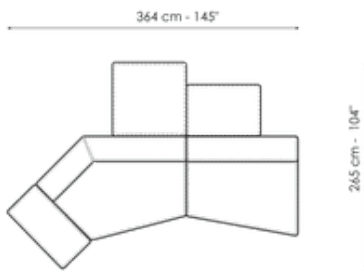

Cuscino piuma con bordo

Larghezza: 50cm
Profondità: -cm
Altezza: 50cm

Composizione

Larghezza: 380cm
Profondità: 175cm
Altezza: 68cm

Composizione

Larghezza: 390cm
Profondità: 225cm
Altezza: 68cm

Composizione

Larghezza: 342cm
Profondità: 250cm
Altezza: 68cm

Semiangolo 240

Larghezza: 240cm
Profondità: 141cm
Altezza: 68cm

Semiangolo 190

Larghezza: 190cm
Profondità: 130cm
Altezza: 68cm

Trapezio 180

Larghezza: 180cm

Trapezio 140

Larghezza: 140cm

Penisola

Larghezza: 100cm

Profondità: 125cm
Altezza: 68cm

Profondità: 125cm
Altezza: 68cm

Profondità: 100cm
Altezza: 68cm

Bracciolo grande

Larghezza: 50cm
Profondità: 100cm
Altezza: 50cm

Composizione

Larghezza: 380cm
Profondità: 130cm
Altezza: 68cm

Composizione

Larghezza: 390cm
Profondità: 141cm
Altezza: 68cm

Composizione

Larghezza: 364cm
Profondità: 265cm
Altezza: 68cm