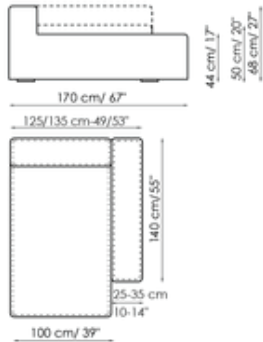

Altezza: 68cm

Divano 190-210

Larghezza: 190-210cm

Profondità: 100cm

Altezza: 68cm

Terminale 235-245

Larghezza: 235-245cm

Profondità: 100cm

Altezza: 68cm

Angolare 242

Larghezza: 242cm

Angolare 192

Larghezza: 192cm

Angolare 172

Larghezza: 172cm

Profondità: 100cm
Altezza: 68cm

Chaise longue 125-135x170

Larghezza: 125-135cm
Profondità: 170cm
Altezza: 68cm

Profondità: 100cm
Altezza: 68cm

Chaise longue 105-115x150

Larghezza: 105-115cm
Profondità: 150cm
Altezza: 68cm

Profondità: 100cm
Altezza: 68cm

Centrale 210

Larghezza: 210cm
Profondità: 100cm
Altezza: 68cm

Centrale 160

Larghezza: 160cm
Profondità: 100cm
Altezza: 68cm

Centrale 140

Larghezza: 140cm
Profondità: 100cm
Altezza: 68cm

Centrale 120

Larghezza: 120cm
Profondità: 125cm
Altezza: 68cm