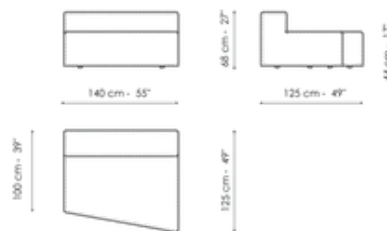

Larghezza: 100cm

Pouf 100x75

Larghezza: 100cm

Pouf 93x75

Larghezza: 93cm

Profondità: 100cm
Altezza: 44cm

Profondità: 75cm
Altezza: 44cm

Profondità: 75cm
Altezza: 44cm

Cuscino piuma con bordo

Larghezza: 50cm
Profondità: -cm
Altezza: 50cm

Composizione

Larghezza: 380cm
Profondità: 175cm
Altezza: 68cm

Composizione

Larghezza: 390cm
Profondità: 225cm
Altezza: 68cm

Composizione

Larghezza: 342cm
Profondità: 250cm
Altezza: 68cm

Semiangolo 240

Larghezza: 240cm
Profondità: 141cm
Altezza: 68cm

Semiangolo 190

Larghezza: 190cm
Profondità: 130cm
Altezza: 68cm

Trapezio 180

Larghezza: 180cm

Larghezza: 50cm
Profondità: 100cm
Altezza: 50cm

Composizione

Larghezza: 380cm
Profondità: 130cm
Altezza: 68cm

Composizione

Larghezza: 390cm
Profondità: 141cm
Altezza: 68cm

Composizione

Larghezza: 364cm
Profondità: 265cm
Altezza: 68cm