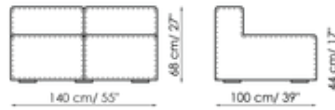

Altezza: 68cm

Divano 190-210

Larghezza: 190-210cm

Profondità: 100cm

Altezza: 68cm

Terminale 235-245

Larghezza: 235-245cm

Profondità: 100cm

Altezza: 68cm

Angolare 242

Larghezza: 242cm

Angolare 192

Larghezza: 192cm

Angolare 172

Larghezza: 172cm

Profondità: 100cm
Altezza: 68cm

Chaise longue 125-135x170

Larghezza: 125-135cm
Profondità: 170cm
Altezza: 68cm

Profondità: 100cm
Altezza: 68cm

Chaise longue 105-115x150

Larghezza: 105-115cm
Profondità: 150cm
Altezza: 68cm

Profondità: 100cm
Altezza: 68cm

Centrale 210

Larghezza: 210cm
Profondità: 100cm
Altezza: 68cm

Centrale 160

Larghezza: 160cm
Profondità: 100cm
Altezza: 68cm

Centrale 140

Larghezza: 140cm
Profondità: 100cm
Altezza: 68cm

Centrale 120

Larghezza: 120cm
Profondità: 125cm
Altezza: 68cm