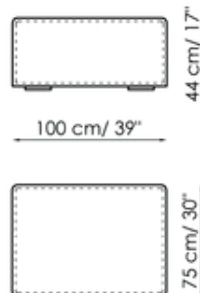

Penisola con schienale 100x150

Larghezza: 100cm

Penisola 100x150

Larghezza: 100cm

Penisola 100x100

Larghezza: 100cm

Profondità: 150cm
Altezza: 68cm

Profondità: 150cm
Altezza: 44cm

Profondità: 100cm
Altezza: 44cm

Penisola 100x75

Larghezza: 100cm
Profondità: 75cm
Altezza: 44cm

Bracciolo alto 68x25

Larghezza: 25cm
Profondità: 100cm
Altezza: 68cm

Bracciolo alto 68x35

Larghezza: 35cm
Profondità: 100cm
Altezza: 68cm

Bracciolo basso 50x25

Larghezza: 25cm
Profondità: 100cm
Altezza: 50cm

Bracciolo basso 50x35

Larghezza: 35cm
Profondità: 100cm
Altezza: 50cm

Pouf 100x150

Larghezza: 100cm
Profondità: 150cm
Altezza: 44cm

Pouf 100x100

Larghezza: 100cm

Pouf 100x75

Larghezza: 100cm

Pouf 93x75

Larghezza: 93cm

Profondità: 100cm
Altezza: 44cm

Profondità: 75cm
Altezza: 44cm

Profondità: 75cm
Altezza: 44cm