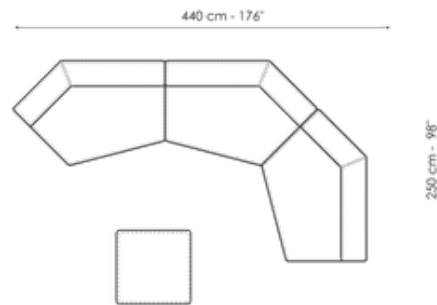

Cuscino piuma con bordo

Larghezza: 50cm
Profondità: -cm
Altezza: 50cm

Composizione

Larghezza: 380cm
Profondità: 175cm
Altezza: 68cm

Composizione

Larghezza: 390cm
Profondità: 225cm
Altezza: 68cm

Composizione

Larghezza: 342cm
Profondità: 250cm
Altezza: 68cm

Semiangolo 240

Larghezza: 240cm
Profondità: 141cm
Altezza: 68cm

Semiangolo 190

Larghezza: 190cm
Profondità: 130cm
Altezza: 68cm

Trapezio 180

Larghezza: 180cm

Trapezio 140

Larghezza: 140cm

Penisola

Larghezza: 100cm

Profondità: 125cm
Altezza: 68cm

Profondità: 125cm
Altezza: 68cm

Profondità: 100cm
Altezza: 68cm

Bracciolo grande

Larghezza: 50cm
Profondità: 100cm
Altezza: 50cm

Composizione

Larghezza: 380cm
Profondità: 130cm
Altezza: 68cm

Composizione

Larghezza: 390cm
Profondità: 141cm
Altezza: 68cm

Composizione

Larghezza: 364cm
Profondità: 265cm
Altezza: 68cm