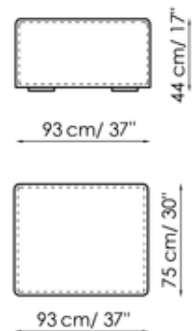

Penisola con schienale 100x150

Larghezza: 100cm

Penisola 100x150

Larghezza: 100cm

Penisola 100x100

Larghezza: 100cm

Profondità: 150cm
Altezza: 68cm

Profondità: 150cm
Altezza: 44cm

Profondità: 100cm
Altezza: 44cm

Penisola 100x75

Larghezza: 100cm
Profondità: 75cm
Altezza: 44cm

Bracciolo alto 68x25

Larghezza: 25cm
Profondità: 100cm
Altezza: 68cm

Bracciolo alto 68x35

Larghezza: 35cm
Profondità: 100cm
Altezza: 68cm

Bracciolo basso 50x25

Larghezza: 25cm
Profondità: 100cm
Altezza: 50cm

Bracciolo basso 50x35

Larghezza: 35cm
Profondità: 100cm
Altezza: 50cm

Pouf 100x150

Larghezza: 100cm
Profondità: 150cm
Altezza: 44cm

Pouf 100x100

Larghezza: 100cm

Pouf 100x75

Larghezza: 100cm

Pouf 93x75

Larghezza: 93cm

Profondità: 100cm
Altezza: 44cm

Profondità: 75cm
Altezza: 44cm

Profondità: 75cm
Altezza: 44cm