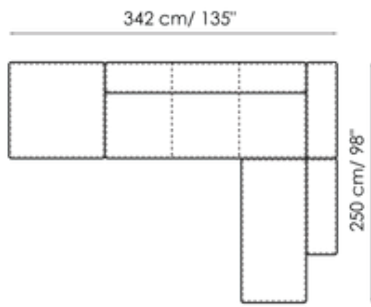

Larghezza: 100cm

Pouf 100x75

Larghezza: 100cm

Pouf 93x75

Larghezza: 93cm

Profondità: 100cm
Altezza: 44cm

Profondità: 75cm
Altezza: 44cm

Profondità: 75cm
Altezza: 44cm

Cuscino piuma con bordo

Larghezza: 50cm
Profondità: -cm
Altezza: 50cm

Composizione

Larghezza: 380cm
Profondità: 175cm
Altezza: 68cm

Composizione

Larghezza: 390cm
Profondità: 225cm
Altezza: 68cm

Composizione

Larghezza: 342cm
Profondità: 250cm
Altezza: 68cm

Semiangolo 240

Larghezza: 240cm
Profondità: 141cm
Altezza: 68cm

Semiangolo 190

Larghezza: 190cm
Profondità: 130cm
Altezza: 68cm

Trapezio 180

Larghezza: 180cm

Larghezza: 50cm
Profondità: 100cm
Altezza: 50cm

Composizione

Larghezza: 380cm
Profondità: 130cm
Altezza: 68cm

Composizione

Larghezza: 390cm
Profondità: 141cm
Altezza: 68cm

Composizione

Larghezza: 364cm
Profondità: 265cm
Altezza: 68cm