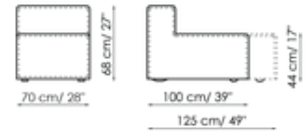

Centrale 210

Larghezza: 210cm
Profondità: 100cm
Altezza: 68cm

Centrale 160

Larghezza: 160cm
Profondità: 100cm
Altezza: 68cm

Centrale 140

Larghezza: 140cm
Profondità: 100cm
Altezza: 68cm

Centrale 120

Larghezza: 120cm
Profondità: 125cm
Altezza: 68cm

Centrale 120

Larghezza: 120cm

Centrale 100

Larghezza: 100cm

Centrale 70

Larghezza: 70cm

Profondità: 100cm
Altezza: 68cm

Profondità: 100cm
Altezza: 68cm

Profondità: 125cm
Altezza: 68cm

Centrale 70 mobile

Larghezza: 70cm
Profondità: 125-150cm
Altezza: 68cm

Centrale 70

Larghezza: 70cm
Profondità: 100cm
Altezza: 68cm

Centrale 70 mobile

Larghezza: 70cm
Profondità: 100-125cm
Altezza: 68cm

Schienale-angolare profondità 125

Larghezza: 32cm
Profondità: 125cm
Altezza: 68cm

Schienale-angolare profondità 100

Larghezza: 32cm
Profondità: 100cm
Altezza: 68cm

Chaise longue 150x70

Larghezza: 70cm
Profondità: 150cm
Altezza: 68cm