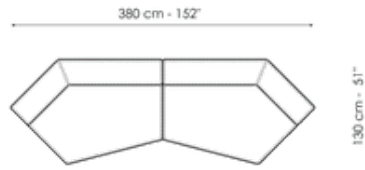

Cuscino piuma con bordo

Larghezza: 50cm
Profondità: -cm
Altezza: 50cm

Composizione

Larghezza: 380cm
Profondità: 175cm
Altezza: 68cm

Composizione

Larghezza: 390cm
Profondità: 225cm
Altezza: 68cm

Composizione

Larghezza: 342cm
Profondità: 250cm
Altezza: 68cm

Semiangolo 240

Larghezza: 240cm
Profondità: 141cm
Altezza: 68cm

Semiangolo 190

Larghezza: 190cm
Profondità: 130cm
Altezza: 68cm

Trapezio 180

Larghezza: 180cm

Trapezio 140

Larghezza: 140cm

Penisola

Larghezza: 100cm

Profondità: 125cm
Altezza: 68cm

Profondità: 125cm
Altezza: 68cm

Profondità: 100cm
Altezza: 68cm

Bracciolo grande

Larghezza: 50cm
Profondità: 100cm
Altezza: 50cm

Composizione

Larghezza: 380cm
Profondità: 130cm
Altezza: 68cm

Composizione

Larghezza: 390cm
Profondità: 141cm
Altezza: 68cm

Composizione

Larghezza: 364cm
Profondità: 265cm
Altezza: 68cm