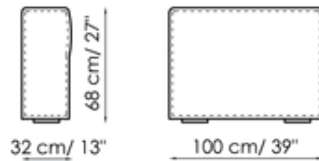

Centrale 210

Larghezza: 210cm
Profondità: 100cm
Altezza: 68cm

Centrale 160

Larghezza: 160cm
Profondità: 100cm
Altezza: 68cm

Centrale 140

Larghezza: 140cm
Profondità: 100cm
Altezza: 68cm

Centrale 120

Larghezza: 120cm
Profondità: 125cm
Altezza: 68cm

Profondità: 125cm
Altezza: 68cm

Centrale 70 mobile

Larghezza: 70cm
Profondità: 125-150cm
Altezza: 68cm

Centrale 70

Larghezza: 70cm
Profondità: 100cm
Altezza: 68cm

Centrale 70 mobile

Larghezza: 70cm
Profondità: 100-125cm
Altezza: 68cm

Schienale-angolare profondità 125

Larghezza: 32cm
Profondità: 125cm
Altezza: 68cm

Schienale-angolare profondità 100

Larghezza: 32cm
Profondità: 100cm
Altezza: 68cm

Chaise longue 150x70

Larghezza: 70cm
Profondità: 150cm
Altezza: 68cm

Penisola con schienale 100x150

Larghezza: 100cm

Penisola 100x150

Larghezza: 100cm

Penisola 100x100

Larghezza: 100cm

Profondità: 150cm
Altezza: 68cm

Profondità: 150cm
Altezza: 44cm