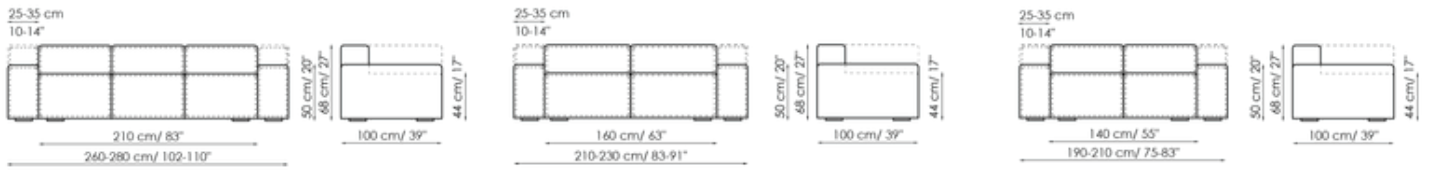

Scheda tecnica

Divano 260-280

Larghezza: 260-280cm

Profondità: 100cm

Altezza: 68cm

Divano 210-230

Larghezza: 210-230cm

Profondità: 100cm

Altezza: 68cm

Divano 190-210

Larghezza: 190-210cm

Profondità: 100cm

Altezza: 68cm

Terminale 235-245

Larghezza: 235-245cm

Profondità: 100cm

Cuscino piuma con bordo

Larghezza: 50cm
Profondità: -cm
Altezza: 50cm

Composizione

Larghezza: 380cm
Profondità: 175cm
Altezza: 68cm

Composizione

Larghezza: 390cm
Profondità: 225cm
Altezza: 68cm

Composizione

Larghezza: 50cm
Profondità: 100cm
Altezza: 50cm

Composizione

Larghezza: 380cm
Profondità: 130cm
Altezza: 68cm

Composizione

Larghezza: 390cm
Profondità: 141cm
Altezza: 68cm

Composizione

Larghezza: 364cm
Profondità: 265cm
Altezza: 68cm