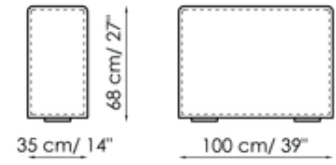

Profondità: 125cm
Altezza: 68cm

Centrale 70 mobile

Larghezza: 70cm
Profondità: 125-150cm
Altezza: 68cm

Centrale 70

Larghezza: 70cm
Profondità: 100cm
Altezza: 68cm

Centrale 70 mobile

Larghezza: 70cm
Profondità: 100-125cm
Altezza: 68cm

Schienale-angolare profondità 125

Larghezza: 32cm
Profondità: 125cm
Altezza: 68cm

Schienale-angolare profondità 100

Larghezza: 32cm
Profondità: 100cm
Altezza: 68cm

Chaise longue 150x70

Larghezza: 70cm
Profondità: 150cm
Altezza: 68cm

Penisola con schienale 100x150

Larghezza: 100cm

Penisola 100x150

Larghezza: 100cm

Penisola 100x100

Larghezza: 100cm

Profondità: 150cm
Altezza: 68cm

Profondità: 150cm
Altezza: 44cm

Profondità: 100cm
Altezza: 44cm

Penisola 100x75

Larghezza: 100cm
Profondità: 75cm
Altezza: 44cm

Bracciolo alto 68x25

Larghezza: 25cm
Profondità: 100cm
Altezza: 68cm

Bracciolo alto 68x35

Larghezza: 35cm
Profondità: 100cm
Altezza: 68cm