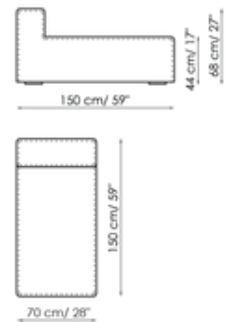

Centrale 210

Larghezza: 210cm
Profondità: 100cm
Altezza: 68cm

Centrale 160

Larghezza: 160cm
Profondità: 100cm
Altezza: 68cm

Centrale 140

Larghezza: 140cm
Profondità: 100cm
Altezza: 68cm

Centrale 120

Larghezza: 120cm
Profondità: 125cm
Altezza: 68cm

Profondità: 125cm
Altezza: 68cm

Centrale 70 mobile

Larghezza: 70cm
Profondità: 125-150cm
Altezza: 68cm

Centrale 70

Larghezza: 70cm
Profondità: 100cm
Altezza: 68cm

Centrale 70 mobile

Larghezza: 70cm
Profondità: 100-125cm
Altezza: 68cm

Schienale-angolare profondità 125

Larghezza: 32cm
Profondità: 125cm
Altezza: 68cm

Schienale-angolare profondità 100

Larghezza: 32cm
Profondità: 100cm
Altezza: 68cm

Chaise longue 150x70

Larghezza: 70cm
Profondità: 150cm
Altezza: 68cm

Penisola con schienale 100x150

Larghezza: 100cm

Penisola 100x150

Larghezza: 100cm

Penisola 100x100

Larghezza: 100cm

Profondità: 150cm
Altezza: 68cm

Profondità: 150cm
Altezza: 44cm