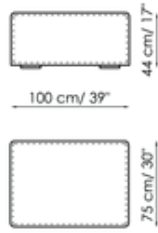

Centrale 210

Larghezza: 210cm
Profondità: 100cm
Altezza: 68cm

Centrale 160

Larghezza: 160cm
Profondità: 100cm
Altezza: 68cm

Centrale 140

Larghezza: 140cm
Profondità: 100cm
Altezza: 68cm

Centrale 120

Larghezza: 120cm
Profondità: 125cm
Altezza: 68cm

Schienale-angolare profondità 125

Larghezza: 32cm
Profondità: 125cm
Altezza: 68cm

Schienale-angolare profondità 100

Larghezza: 32cm
Profondità: 100cm
Altezza: 68cm

Chaise longue 150x70

Larghezza: 70cm
Profondità: 150cm
Altezza: 68cm

Penisola con schienale 100x150

Larghezza: 100cm

Penisola 100x150

Larghezza: 100cm

Penisola 100x100

Larghezza: 100cm

Profondità: 150cm
Altezza: 68cm

Profondità: 150cm
Altezza: 44cm

Profondità: 100cm
Altezza: 44cm

Penisola 100x75

Larghezza: 100cm
Profondità: 75cm
Altezza: 44cm

Bracciolo alto 68x25

Larghezza: 25cm
Profondità: 100cm
Altezza: 68cm

Bracciolo alto 68x35

Larghezza: 35cm
Profondità: 100cm
Altezza: 68cm