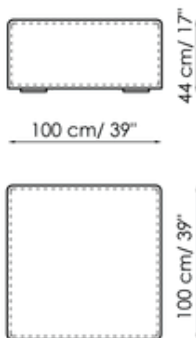

Penisola con schienale 100x150

Larghezza: 100cm

Penisola 100x150

Larghezza: 100cm

Penisola 100x100

Larghezza: 100cm

Profondità: 150cm
Altezza: 68cm

Profondità: 150cm
Altezza: 44cm

Profondità: 100cm
Altezza: 44cm

Penisola 100x75

Larghezza: 100cm
Profondità: 75cm
Altezza: 44cm

Bracciolo alto 68x25

Larghezza: 25cm
Profondità: 100cm
Altezza: 68cm

Bracciolo alto 68x35

Larghezza: 35cm
Profondità: 100cm
Altezza: 68cm

Bracciolo basso 50x25

Larghezza: 25cm
Profondità: 100cm
Altezza: 50cm

Bracciolo basso 50x35

Larghezza: 35cm
Profondità: 100cm
Altezza: 50cm

Pouf 100x150

Larghezza: 100cm
Profondità: 150cm
Altezza: 44cm

Pouf 100x100

Larghezza: 100cm

Pouf 100x75

Larghezza: 100cm

Pouf 93x75

Larghezza: 93cm

Profondità: 100cm
Altezza: 44cm

Profondità: 75cm
Altezza: 44cm

Profondità: 75cm
Altezza: 44cm