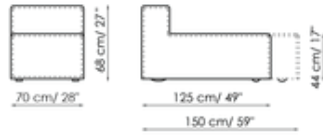

Centrale 210

Larghezza: 210cm
Profondità: 100cm
Altezza: 68cm

Centrale 160

Larghezza: 160cm
Profondità: 100cm
Altezza: 68cm

Centrale 140

Larghezza: 140cm
Profondità: 100cm
Altezza: 68cm

Centrale 120

Larghezza: 120cm
Profondità: 125cm
Altezza: 68cm

Centrale 120

Larghezza: 120cm

Centrale 100

Larghezza: 100cm

Centrale 70

Larghezza: 70cm

Profondità: 100cm
Altezza: 68cm

Profondità: 100cm
Altezza: 68cm

Profondità: 125cm
Altezza: 68cm

Centrale 70 mobile

Larghezza: 70cm
Profondità: 125-150cm
Altezza: 68cm

Centrale 70

Larghezza: 70cm
Profondità: 100cm
Altezza: 68cm

Centrale 70 mobile

Larghezza: 70cm
Profondità: 100-125cm
Altezza: 68cm

Schienale-angolare profondità 125

Larghezza: 32cm
Profondità: 125cm
Altezza: 68cm

Schienale-angolare profondità 100

Larghezza: 32cm
Profondità: 100cm
Altezza: 68cm

Chaise longue 150x70

Larghezza: 70cm
Profondità: 150cm
Altezza: 68cm