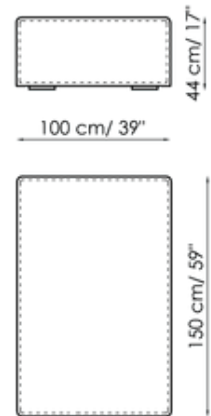

Penisola con schienale 100x150

Larghezza: 100cm

Penisola 100x150

Larghezza: 100cm

Penisola 100x100

Larghezza: 100cm

Profondità: 150cm
Altezza: 68cm

Profondità: 150cm
Altezza: 44cm

Profondità: 100cm
Altezza: 44cm

Penisola 100x75

Larghezza: 100cm
Profondità: 75cm
Altezza: 44cm

Bracciolo alto 68x25

Larghezza: 25cm
Profondità: 100cm
Altezza: 68cm

Bracciolo alto 68x35

Larghezza: 35cm
Profondità: 100cm
Altezza: 68cm

Bracciolo basso 50x25

Larghezza: 25cm
Profondità: 100cm
Altezza: 50cm

Bracciolo basso 50x35

Larghezza: 35cm
Profondità: 100cm
Altezza: 50cm

Pouf 100x150

Larghezza: 100cm
Profondità: 150cm
Altezza: 44cm

Pouf 100x100

Larghezza: 100cm

Pouf 100x75

Larghezza: 100cm

Pouf 93x75

Larghezza: 93cm

Profondità: 100cm
Altezza: 44cm

Profondità: 75cm
Altezza: 44cm

Profondità: 75cm
Altezza: 44cm