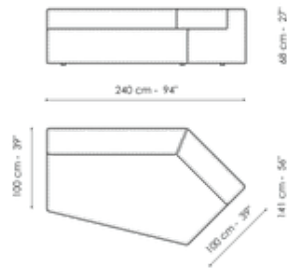

Larghezza: 100cm

Pouf 100x75

Larghezza: 100cm

Pouf 93x75

Larghezza: 93cm

Profondità: 100cm
Altezza: 44cm

Profondità: 75cm
Altezza: 44cm

Profondità: 75cm
Altezza: 44cm

Cuscino piuma con bordo

Larghezza: 50cm
Profondità: -cm
Altezza: 50cm

Composizione

Larghezza: 380cm
Profondità: 175cm
Altezza: 68cm

Composizione

Larghezza: 390cm
Profondità: 225cm
Altezza: 68cm

Composizione

Larghezza: 342cm
Profondità: 250cm
Altezza: 68cm

Semiangolo 240

Larghezza: 240cm
Profondità: 141cm
Altezza: 68cm

Semiangolo 190

Larghezza: 190cm
Profondità: 130cm
Altezza: 68cm

Trapezio 180

Larghezza: 180cm

Larghezza: 50cm
Profondità: 100cm
Altezza: 50cm

Composizione

Larghezza: 380cm
Profondità: 130cm
Altezza: 68cm

Composizione

Larghezza: 390cm
Profondità: 141cm
Altezza: 68cm

Composizione

Larghezza: 364cm
Profondità: 265cm
Altezza: 68cm