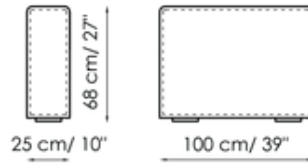

Profondità: 125cm
Altezza: 68cm

Centrale 70 mobile

Larghezza: 70cm
Profondità: 125-150cm
Altezza: 68cm

Centrale 70

Larghezza: 70cm
Profondità: 100cm
Altezza: 68cm

Centrale 70 mobile

Larghezza: 70cm
Profondità: 100-125cm
Altezza: 68cm

Schienale-angolare profondità 125

Larghezza: 32cm
Profondità: 125cm
Altezza: 68cm

Schienale-angolare profondità 100

Larghezza: 32cm
Profondità: 100cm
Altezza: 68cm

Chaise longue 150x70

Larghezza: 70cm
Profondità: 150cm
Altezza: 68cm

Penisola con schienale 100x150

Larghezza: 100cm

Penisola 100x150

Larghezza: 100cm

Penisola 100x100

Larghezza: 100cm

Profondità: 150cm
Altezza: 68cm

Profondità: 150cm
Altezza: 44cm

Profondità: 100cm
Altezza: 44cm

Penisola 100x75

Larghezza: 100cm
Profondità: 75cm
Altezza: 44cm

Bracciolo alto 68x25

Larghezza: 25cm
Profondità: 100cm
Altezza: 68cm

Bracciolo alto 68x35

Larghezza: 35cm
Profondità: 100cm
Altezza: 68cm