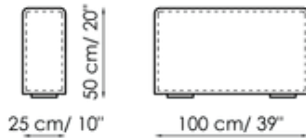

Centrale 210

Larghezza: 210cm
Profondità: 100cm
Altezza: 68cm

Centrale 160

Larghezza: 160cm
Profondità: 100cm
Altezza: 68cm

Centrale 140

Larghezza: 140cm
Profondità: 100cm
Altezza: 68cm

Centrale 120

Larghezza: 120cm
Profondità: 125cm
Altezza: 68cm

Schienale-angolare profondità 125

Larghezza: 32cm
Profondità: 125cm
Altezza: 68cm

Schienale-angolare profondità 100

Larghezza: 32cm
Profondità: 100cm
Altezza: 68cm

Chaise longue 150x70

Larghezza: 70cm
Profondità: 150cm
Altezza: 68cm

Penisola con schienale 100x150

Larghezza: 100cm

Penisola 100x150

Larghezza: 100cm

Penisola 100x100

Larghezza: 100cm

Profondità: 150cm
Altezza: 68cm

Profondità: 150cm
Altezza: 44cm

Profondità: 100cm
Altezza: 44cm

Penisola 100x75

Larghezza: 100cm
Profondità: 75cm
Altezza: 44cm

Bracciolo alto 68x25

Larghezza: 25cm
Profondità: 100cm
Altezza: 68cm

Bracciolo alto 68x35

Larghezza: 35cm
Profondità: 100cm
Altezza: 68cm