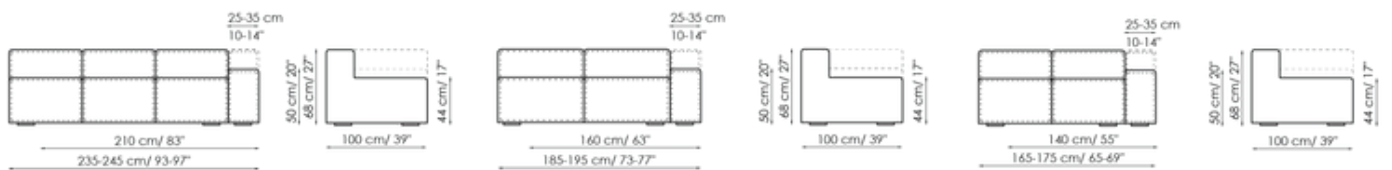

Scheda tecnica

Divano 260-280

Larghezza: 260-280cm

Profondità: 100cm

Altezza: 68cm

Divano 210-230

Larghezza: 210-230cm

Profondità: 100cm

Altezza: 68cm

Divano 190-210

Larghezza: 190-210cm

Profondità: 100cm

Altezza: 68cm

Terminale 235-245

Larghezza: 235-245cm

Profondità: 100cm

Cuscino piuma con bordo

Larghezza: 50cm
Profondità: -cm
Altezza: 50cm

Composizione

Larghezza: 380cm
Profondità: 175cm
Altezza: 68cm

Composizione

Larghezza: 390cm
Profondità: 225cm
Altezza: 68cm

Composizione

Larghezza: 50cm
Profondità: 100cm
Altezza: 50cm

Composizione

Larghezza: 380cm
Profondità: 130cm
Altezza: 68cm

Composizione

Larghezza: 390cm
Profondità: 141cm
Altezza: 68cm

Composizione

Larghezza: 364cm
Profondità: 265cm
Altezza: 68cm