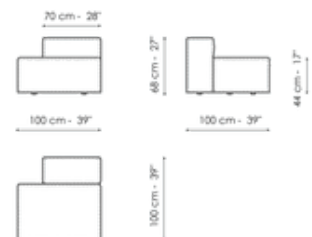

Larghezza: 100cm

Pouf 100x75

Larghezza: 100cm

Pouf 93x75

Larghezza: 93cm

Profondità: 100cm
Altezza: 44cm

Profondità: 75cm
Altezza: 44cm

Profondità: 75cm
Altezza: 44cm

Cuscino piuma con bordo

Larghezza: 50cm
Profondità: -cm
Altezza: 50cm

Composizione

Larghezza: 380cm
Profondità: 175cm
Altezza: 68cm

Composizione

Larghezza: 390cm
Profondità: 225cm
Altezza: 68cm

Composizione

Larghezza: 342cm
Profondità: 250cm
Altezza: 68cm

Semiangolo 240

Larghezza: 240cm
Profondità: 141cm
Altezza: 68cm

Semiangolo 190

Larghezza: 190cm
Profondità: 130cm
Altezza: 68cm

Trapezio 180

Larghezza: 180cm

Larghezza: 50cm
Profondità: 100cm
Altezza: 50cm

Composizione

Larghezza: 380cm
Profondità: 130cm
Altezza: 68cm

Composizione

Larghezza: 390cm
Profondità: 141cm
Altezza: 68cm

Composizione

Larghezza: 364cm
Profondità: 265cm
Altezza: 68cm