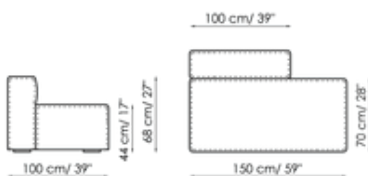

Profondità: 125cm
Altezza: 68cm

Centrale 70 mobile

Larghezza: 70cm
Profondità: 125-150cm
Altezza: 68cm

Centrale 70

Larghezza: 70cm
Profondità: 100cm
Altezza: 68cm

Centrale 70 mobile

Larghezza: 70cm
Profondità: 100-125cm
Altezza: 68cm

Schienale-angolare profondità 125

Larghezza: 32cm
Profondità: 125cm
Altezza: 68cm

Schienale-angolare profondità 100

Larghezza: 32cm
Profondità: 100cm
Altezza: 68cm

Chaise longue 150x70

Larghezza: 70cm
Profondità: 150cm
Altezza: 68cm

Penisola con schienale 100x150

Larghezza: 100cm

Penisola 100x150

Larghezza: 100cm

Penisola 100x100

Larghezza: 100cm

Profondità: 150cm
Altezza: 68cm

Profondità: 150cm
Altezza: 44cm

Profondità: 100cm
Altezza: 44cm

Penisola 100x75

Larghezza: 100cm
Profondità: 75cm
Altezza: 44cm

Bracciolo alto 68x25

Larghezza: 25cm
Profondità: 100cm
Altezza: 68cm

Bracciolo alto 68x35

Larghezza: 35cm
Profondità: 100cm
Altezza: 68cm