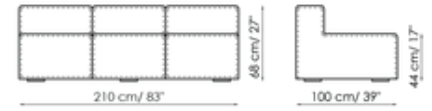

Altezza: 68cm

Divano 190-210

Larghezza: 190-210cm

Profondità: 100cm

Altezza: 68cm

Terminale 235-245

Larghezza: 235-245cm

Profondità: 100cm

Altezza: 68cm

Angolare 242

Larghezza: 242cm

Angolare 192

Larghezza: 192cm

Angolare 172

Larghezza: 172cm

Profondità: 100cm
Altezza: 68cm

Chaise longue 125-135x170

Larghezza: 125-135cm
Profondità: 170cm
Altezza: 68cm

Profondità: 100cm
Altezza: 68cm

Chaise longue 105-115x150

Larghezza: 105-115cm
Profondità: 150cm
Altezza: 68cm

Profondità: 100cm
Altezza: 68cm

Centrale 210

Larghezza: 210cm
Profondità: 100cm
Altezza: 68cm

Centrale 160

Larghezza: 160cm
Profondità: 100cm
Altezza: 68cm

Centrale 140

Larghezza: 140cm
Profondità: 100cm
Altezza: 68cm

Centrale 120

Larghezza: 120cm
Profondità: 125cm
Altezza: 68cm