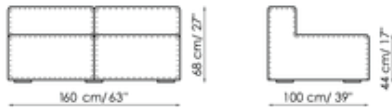

Altezza: 68cm

Divano 190-210

Larghezza: 190-210cm

Profondità: 100cm

Altezza: 68cm

Terminale 235-245

Larghezza: 235-245cm

Profondità: 100cm

Altezza: 68cm

Angolare 242

Larghezza: 242cm

Angolare 192

Larghezza: 192cm

Angolare 172

Larghezza: 172cm

Profondità: 100cm
Altezza: 68cm

Chaise longue 125-135x170

Larghezza: 125-135cm
Profondità: 170cm
Altezza: 68cm

Profondità: 100cm
Altezza: 68cm

Chaise longue 105-115x150

Larghezza: 105-115cm
Profondità: 150cm
Altezza: 68cm

Profondità: 100cm
Altezza: 68cm

Centrale 210

Larghezza: 210cm
Profondità: 100cm
Altezza: 68cm

Centrale 160

Larghezza: 160cm
Profondità: 100cm
Altezza: 68cm

Centrale 140

Larghezza: 140cm
Profondità: 100cm
Altezza: 68cm

Centrale 120

Larghezza: 120cm
Profondità: 125cm
Altezza: 68cm